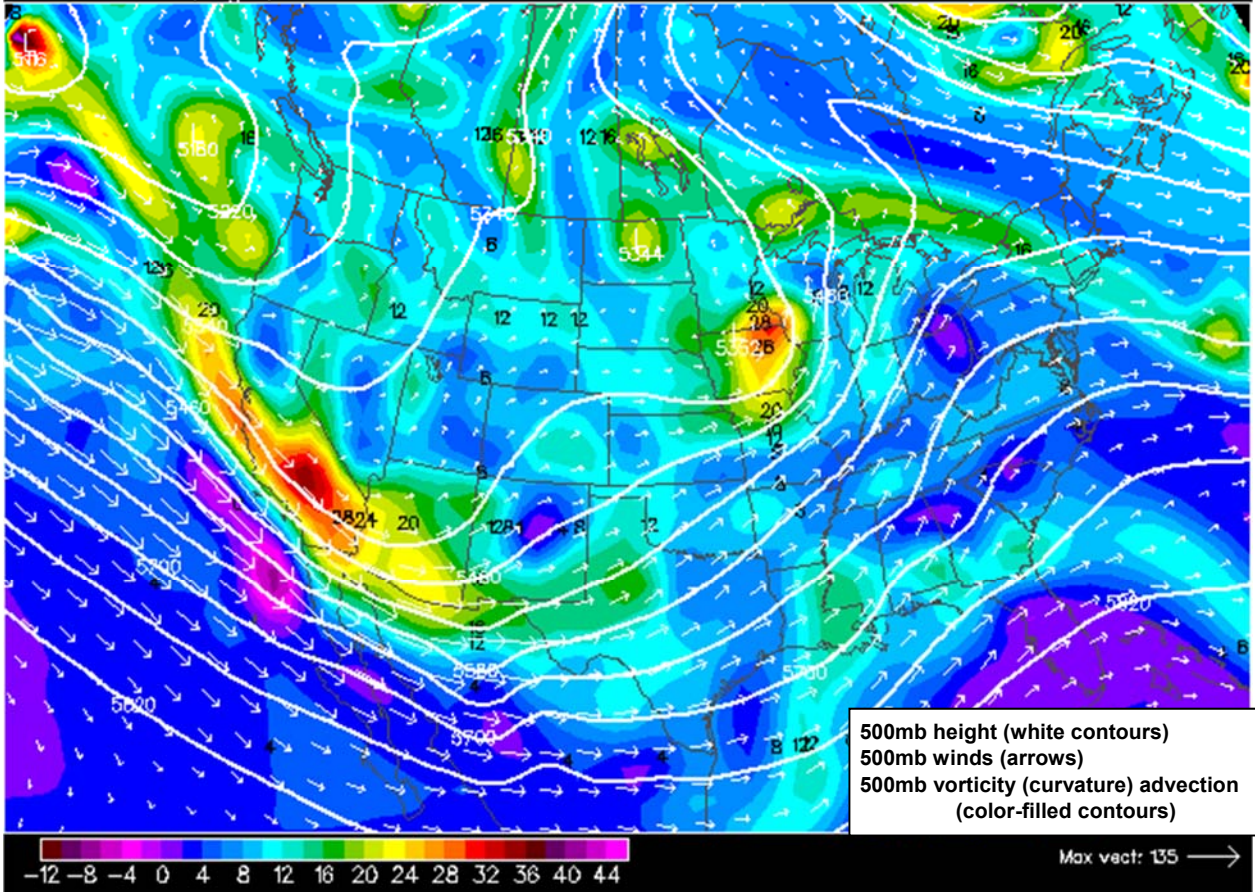

500mb AVort/Hght/Wind

NAM 12 hour valid 12Z SAT 21 JAN 17

Sfc Prec/SLPres/1000-500mb Thick

NAM 12 hour valid 12Z SAT 21 JAN 17