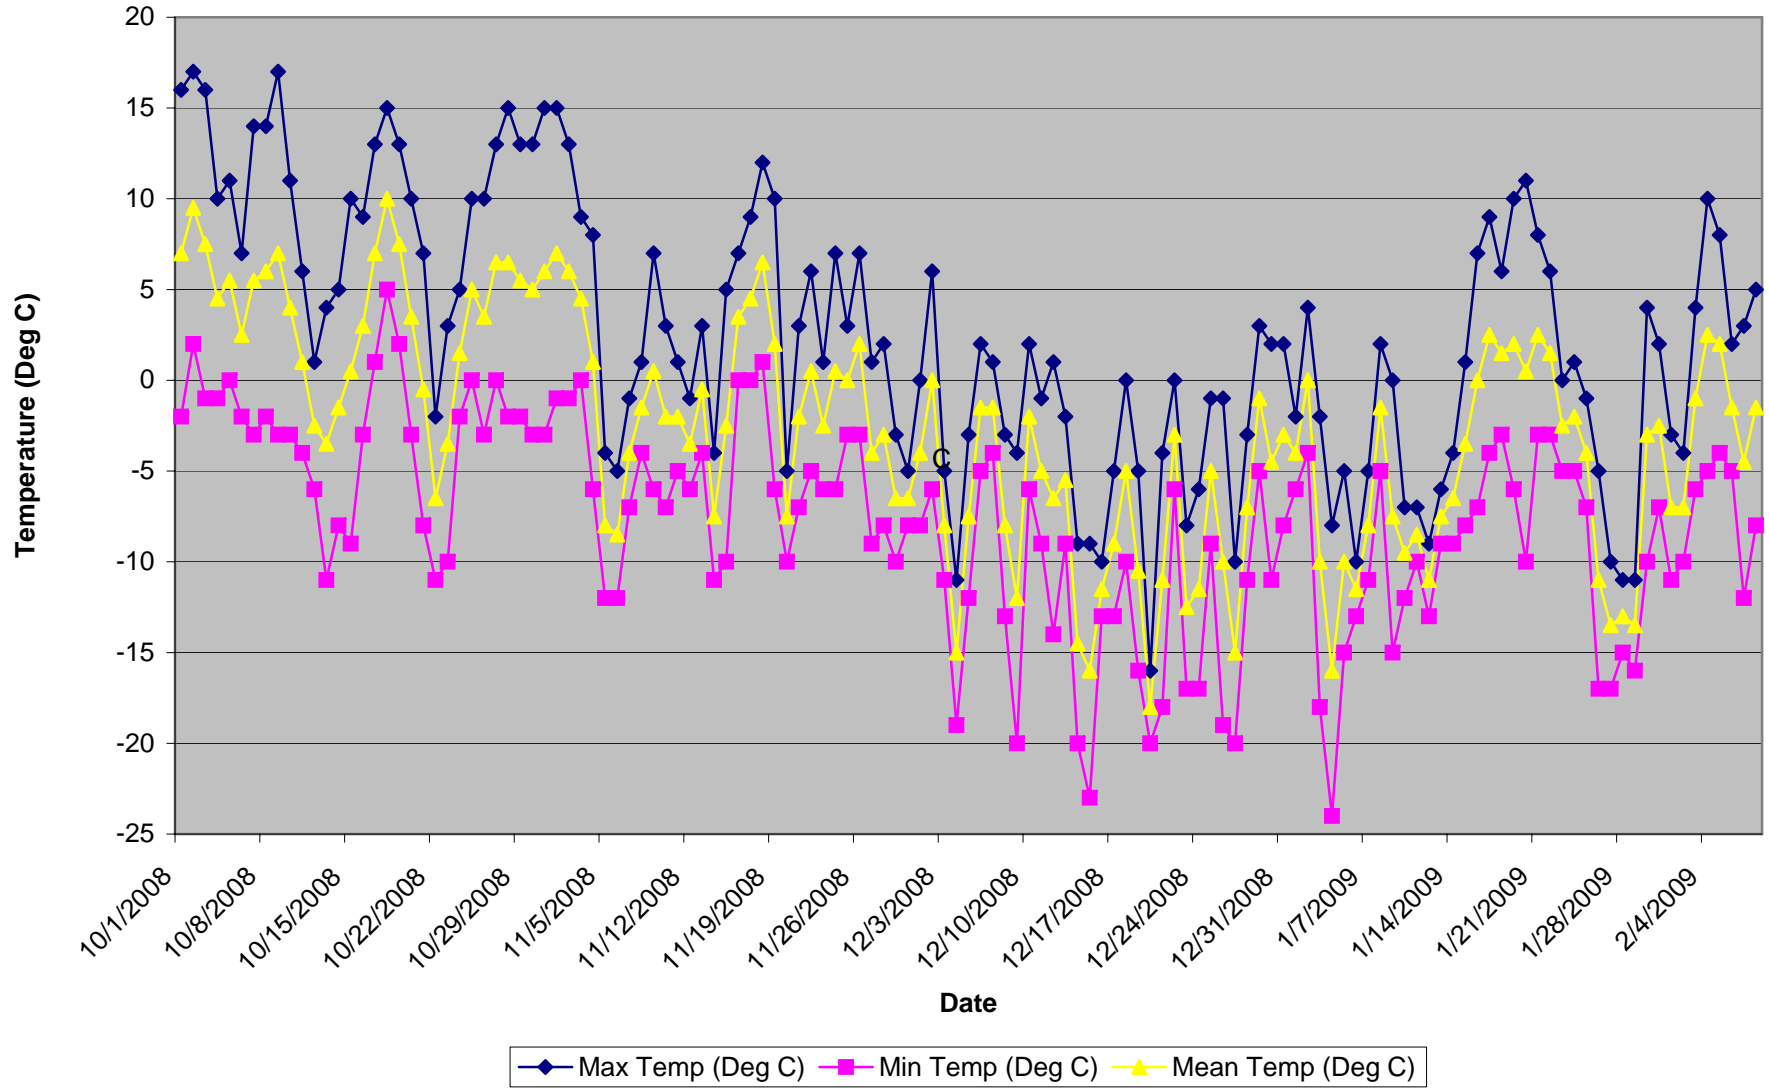

# C1 Temperature